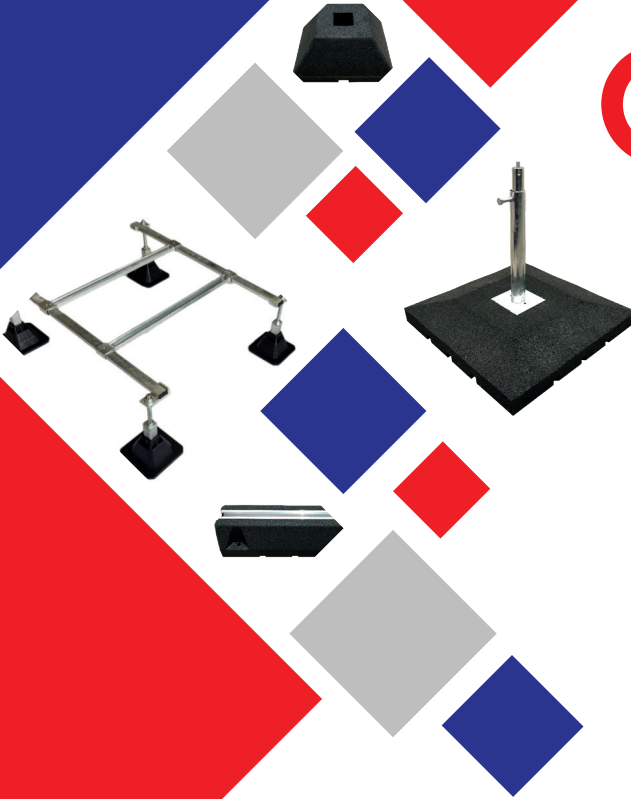

Clim[®]

SUPPORT

 **Climatech**
INTERNATIONAL

RUBBER RAILS

	Code	
RBR 50-250	466820	50 x 250 mm
RBR 50-400	466821	50 x 400 mm
RBR 95-250	466822	95 x 250 mm
RBR 95-400	466823	95 x 400 mm
RBR 95-600	466824	95 x 600 mm
RBR 95-800	466826	95 x 800 mm
RBR 95-1000	466825	95 x 1000 mm

RBR 50

RBR 95

The 2-V-RBR is a rubber rail supplied by pair with 2 bolt sets (VIS-DBL-M10X30)

	Code	
2-V-RBR 50-250	466840	50 x 250 mm
2-V-RBR 50-400	466841	50 x 400 mm
2-V-RBR 95-250	466842	95 x 250 mm
2-V-RBR 95-400	466843	95 x 400 mm
2-V-RBR 95-600	466844	95 x 600 mm
2-V-RBR 95-800	466846	95 x 800 mm
2-V-RBR 95-1000	466845	95 x 1000 mm

2-V-RBR 50

2-V-RBR 95

	Code		Info.
VIS-DBL-M8x30	472083	30 mm	M8
VIS-DBL-M8x40	472084	40 mm	M8
VIS-DBL-M10x30	472103	30 mm	M10
VIS-DBL-M10x40	472104	40 mm	M10

POLYETHYLENE H-FRAME KITS

	Code	
B-KSF-30	466814	305 x 305 mm
B-KSF-50	466816	500 x 500 mm
B-SQF-305	466815	305 x 305 mm
B-SQF-500	466817	500 x 500 mm

B-KSF-30

RUBBER H-FRAME KITS

	Code	
RSF-300	466806	300 x 300 mm

RSF-300

	Code	
K-RSF-30	466808	300 x 300 mm

K-RSF-30

TELESCOPIC BASE FOOT

	Code	
NSTP-30	466900	300 x 300 mm
NSTP-15	466901	150 x 100 mm
ADAP	466904	-
RTBF-33	466930	330 x 330 mm