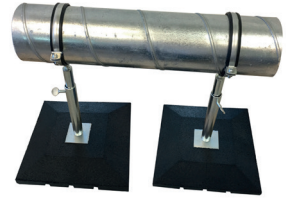

RBR 50

RBR 95

The 2-V-RBR is a rubber rail supplied by pair with 2 bolt sets (VIS-DBL-M10X30)

	Code	
2-V-RBR 50-250	466840	50 x 250 mm
2-V-RBR 50-400	466841	50 x 400 mm
2-V-RBR 95-250	466842	95 x 250 mm
2-V-RBR 95-400	466843	95 x 400 mm
2-V-RBR 95-600	466844	95 x 600 mm
2-V-RBR 95-800	466846	95 x 800 mm
2-V-RBR 95-1000	466845	95 x 1000 mm

B-KSF-30

RUBBER H-FRAME KITS

	Code	
RSF-300	466806	300 x 300 mm

RSF-300

	Code	
K-RSF-30	466808	300 x 300 mm

K-RSF-30

TELESCOPIC BASE FOOT

	Code	
NSTP-30	466900	300 x 300 mm
NSTP-15	466901	150 x 100 mm
ADAP	466904	-
RTBF-33	466930	330 x 330 mm