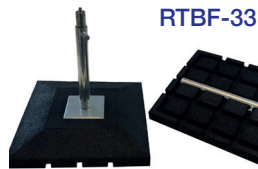

RBR 50

RBR 95

The 2-V-RBR is a rubber rail supplied by pair with 2 bolt sets (VIS-DBL-M10X30)

	Code	
2-V-RBR 50-250	466840	50 x 250 mm
2-V-RBR 50-400	466841	50 x 400 mm
2-V-RBR 95-250	466842	95 x 250 mm
2-V-RBR 95-400	466843	95 x 400 mm
2-V-RBR 95-600	466844	95 x 600 mm
2-V-RBR 95-800	466846	95 x 800 mm
2-V-RBR 95-1000	466845	95 x 1000 mm

B-KSF-30

RUBBER H-FRAME KITS

	Code	
RSF-300	466806	300 x 300 mm

RSF-300

	Code	
K-RSF-30	466808	300 x 300 mm

K-RSF-30

TELESCOPIC BASE FOOT

	Code	
NSTP-30	466900	300 x 300 mm
NSTP-15	466901	150 x 100 mm
ADAP	466904	-
RTBF-33	466930	330 x 330 mm