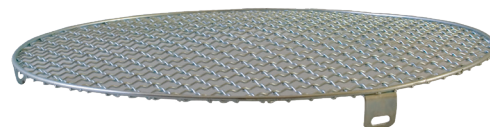

Description

Le RPG (Round Protective Grill) est une grille anti-intrusion.

Spécification techniques

- Grille de protection : 12,7 x 12,7 mm
- Diamètre du fil : 1,5 mm
- Diamètre du fil de l'anneau extérieur : 3 mm
- Fixation : 3 à 6 pattes selon diamètre

Taille*	A (mm)	B (mm)	Nombre de pattes
100	99	102	3
125	124	127	3
160	159	162	3
200	199	202	3
250	249	252	3
315	314	317	3
355	354	357	3
400	399	402	3
450	449	452	4
500	499	502	4
630	629	632	4

* Autres tailles disponible sur demande