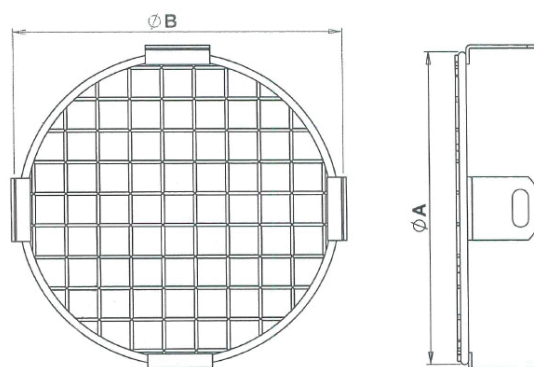

Description

Le RPG (Round Protective Grill) est une grille anti-intrusion.

Spécification techniques

- Grille de protection : 12,7 x 12,7 mm
- Diamètre du fil : 1,5 mm
- Diamètre du fil de l'anneau extérieur : 3 mm
- Fixation : 3 à 6 pattes selon diamètre

Taille*	A (mm)	B (mm)	Nombre de pattes
100	99	102	3
125	124	127	3
160	159	162	3
200	199	202	3
250	249	252	3
315	314	317	3
355	354	357	3
400	399	402	3
450	449	452	4
500	499	502	4
630	629	632	4

* Autres tailles disponible sur demande